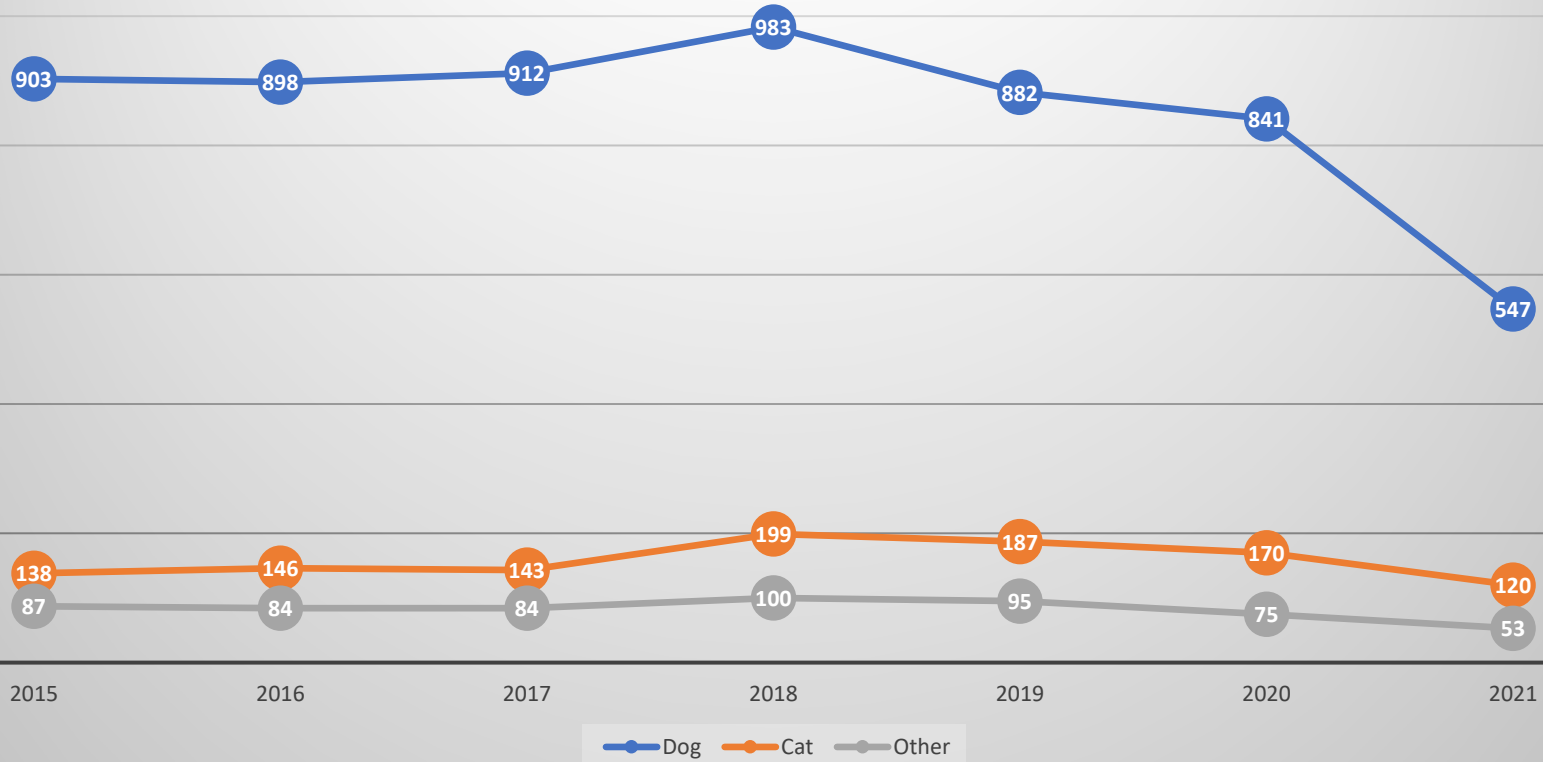

of Bite Reports

	2015	2016	2017	2018	2019	2020	2021
Dog	903	898	912	983	882	841	547
Cat	138	146	143	199	187	170	120
Other	87	84	84	100	95	75	53

Incomplete Bites